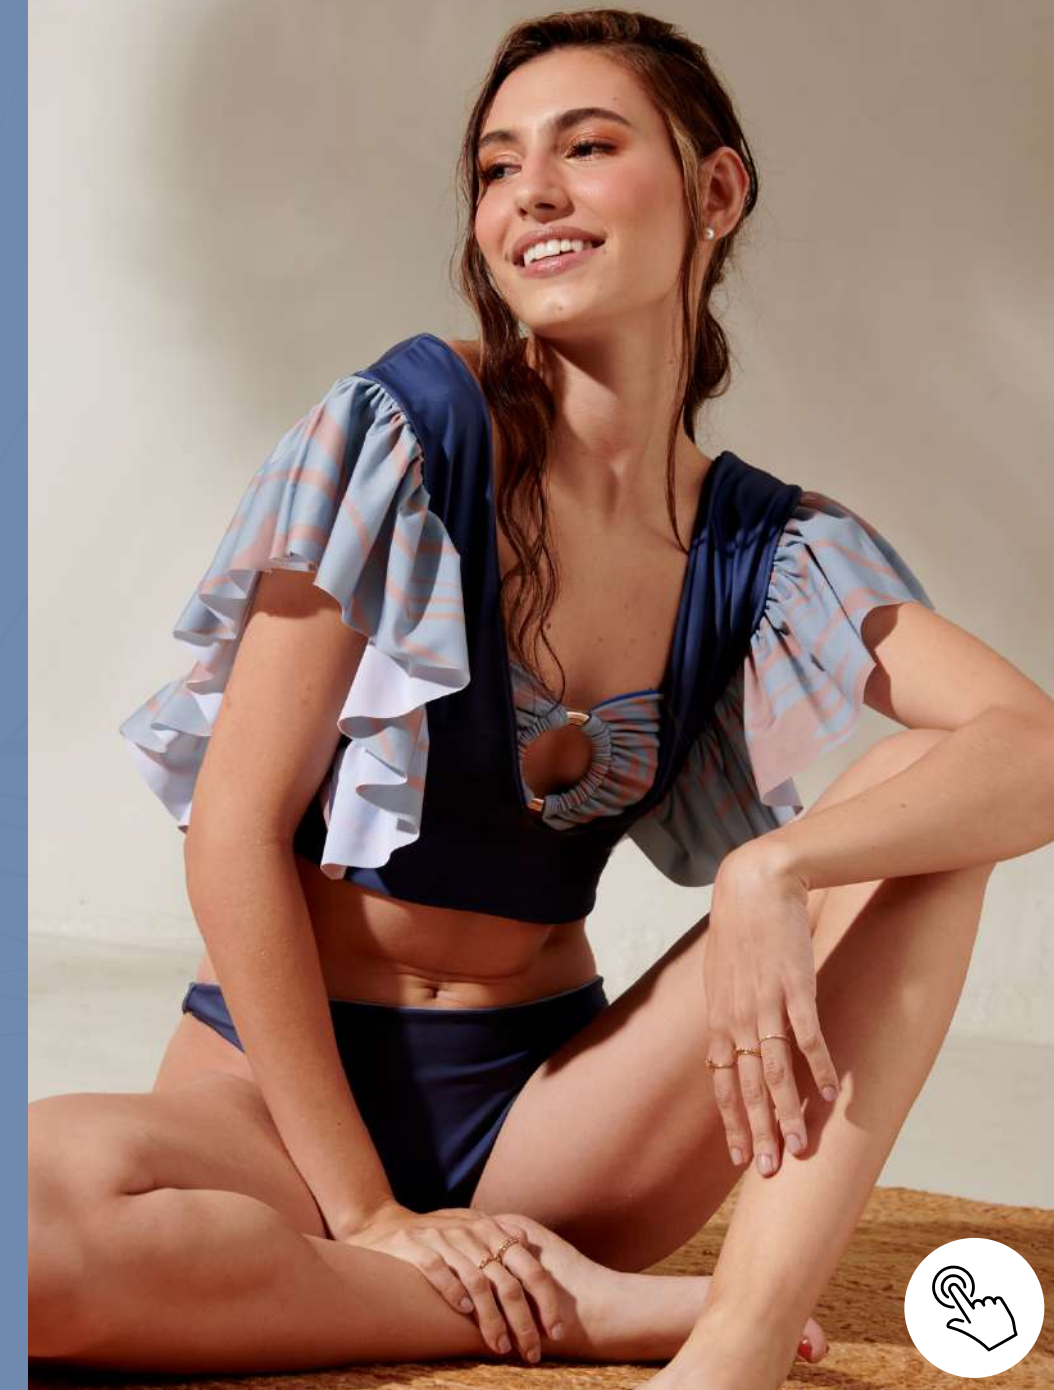

Look book

Click sobre la imagen para abrir look book