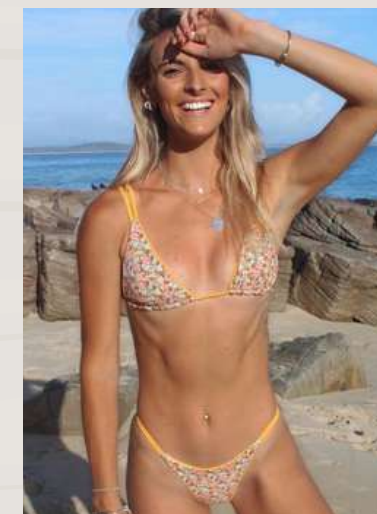

Esquema de iluminación

- -Luz dura
- -Luz cálida
- -Fondo blanco
- -Tapete de fique