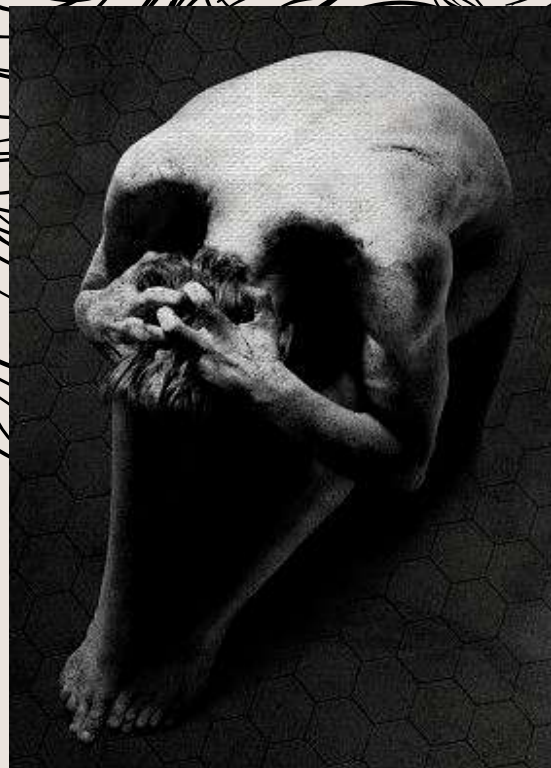

PASIÓN EN

PAUSA

Claudia Rosado

# UN ÍNTIMO EN COMPÁS DE ESPERA

Un íntimo en compás de espera para ser expresado, un íntimo que está cohibido para mostrarse abiertamente, pero sabe su postura, una pasión encapsulada en compás de espera, un íntimo con carácter y seguro de sí, que se conoce y se reconoce a sí mismo. Que decide que manifestar y que no expresar, con la constante inquietud sobre si algún día será libre de condicionamiento para ser expresado abiertamente. Una intimidad que es un juego de sensualidad entre lo que quiere mostrar y lo que jamás veras, es una delicadeza provocativa que está en pausa, con un deseo de liberar y soltar, liberarse del condicionamiento y ser expresado sin prejuicios.

Pasión en pausa refleja y representa la fluidez y la rigidez que se atan al tiempo y que caracteriza la intimidad. El pasado está representando por esa pasión atada y cohibida, el presente se representa a través de la pausa, una intimidad que esta en espera de liberarse que el tiempo juega en su contra y la ata pero que tiene intencionalidad a futuro de ser una pasión desbordada libre y fluida.

La pasión pausada se representa con una carta de color de tonalidades oscuras, que representan el carácter que delimita la intimidad y marcan esa seguridad y poder, esa estructura marcada y fuerte que hace parte de la intimidad pausada. Los colores son sobrios elegantes y transmiten la sensualidad que se busca exaltar. La desnudez y las transparencias juegan a esconderse y mostrarse junto con encajes tules y mallas que representan la sensualidad que caracteriza esta intimidad. Lo prohibido y censurado se cuestiona, en los diseños se aprecia eso que se decide no mostrar y espera en pausa para así en algún momento futuro fluir y liberar. Las siluetas ajustadas y la fluidez de los complementos construyen la intimidad pausada y la representan de manera sobria y glamouroso así mismo las texturas aplicadas que se muestran detenidas a través de líneas que recubren el cuerpo.