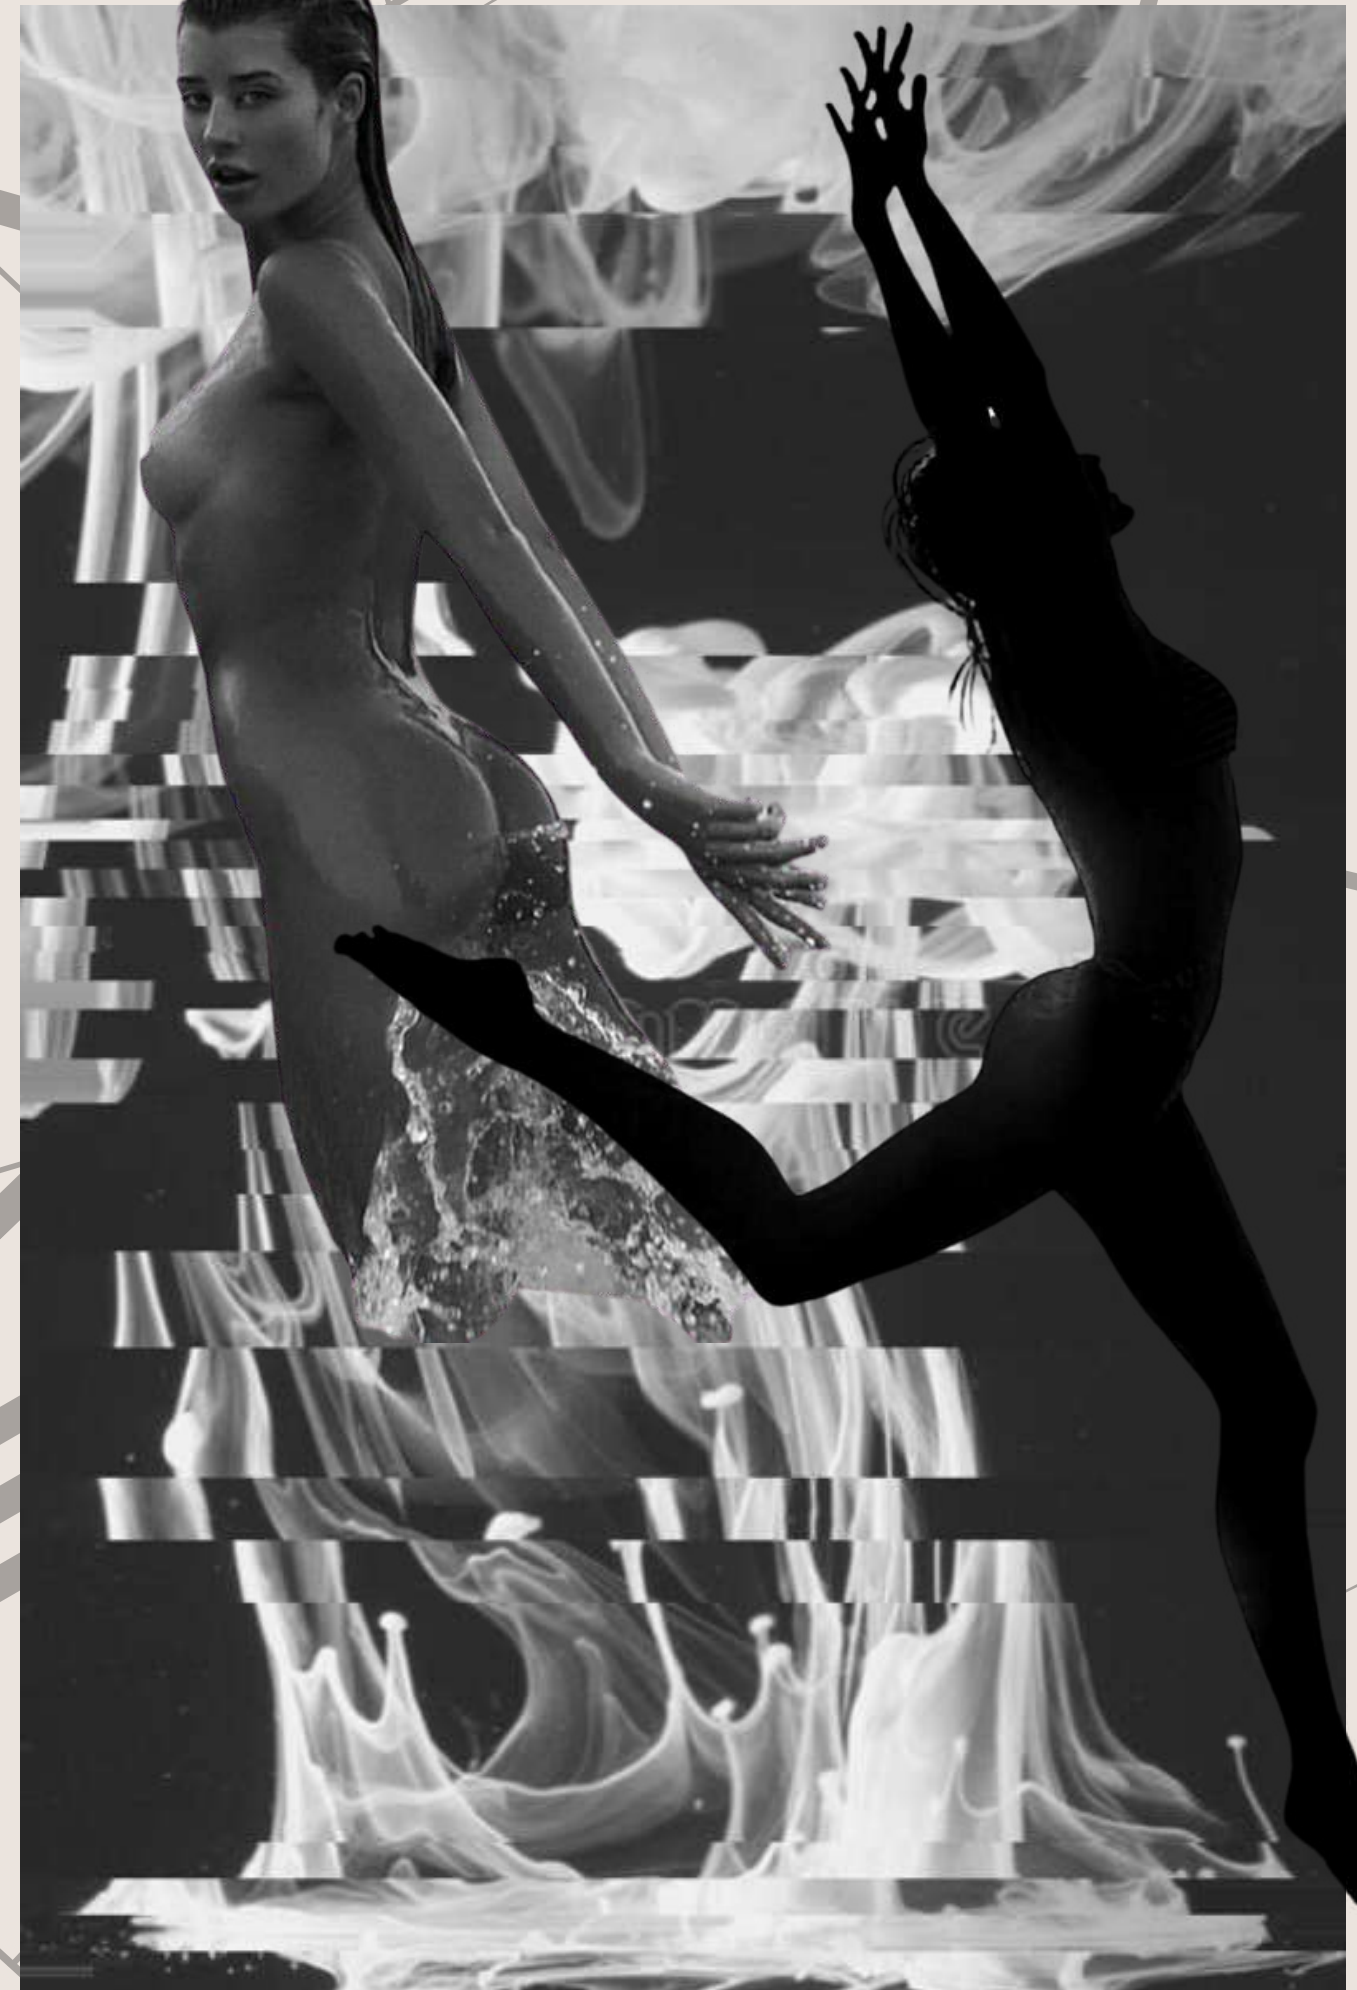

PASIÓN EN

PAUSA

Claudia Rosado

# UN ÍNTIMO EN COMPÁS DE ESPERA

Un íntimo en compás de espera para ser expresado, un íntimo que está cohibido para mostrarse abiertamente, pero sabe su postura, una pasión encapsulada en compás de espera, un íntimo con carácter y seguro de sí, que se conoce y se reconoce a sí mismo. Que decide que manifestar y que no expresar, con la constante inquietud sobre si algún día será libre de condicionamiento para ser expresado abiertamente. Una intimidad que es un juego de sensualidad entre lo que quiere mostrar y lo que jamás veras, es una delicadeza provocativa que está en pausa, con un deseo de liberar y soltar, liberarse del condicionamiento y ser expresado sin prejuicios.

Pasión en pausa refleja y representa la fluidez y la rigidez que se atan al tiempo y que caracteriza la intimidad. El pasado está representando por esa pasión atada y cohibida, el presente se representa a través de la pausa, una intimidad que esta en espera de liberarse que el tiempo juega en su contra y la ata pero que tiene intencionalidad a futuro de ser una pasión desbordada libre y fluida.

La pasión pausada se representa con una carta de color de tonalidades oscuras, que representan el carácter que delimita la intimidad y marcan esa seguridad y poder, esa estructura marcada y fuerte que hace parte de la intimidad pausada. Los colores son sobrios elegantes y transmiten la sensualidad que se busca exaltar. La desnudez y las transparencias juegan a esconderse y mostrarse junto con encajes tules y mallas que representan la sensualidad que caracteriza esta intimidad. Lo prohibido y censurado se cuestiona, en los diseños se aprecia eso que se decide no mostrar y espera en pausa para así en algún momento futuro fluir y liberar. Las siluetas ajustadas y la fluidez de los complementos construyen la intimidad pausada y la representan de manera sobria y glamouroso así mismo las texturas aplicadas que se muestran detenidas a través de líneas que recubren el cuerpo.